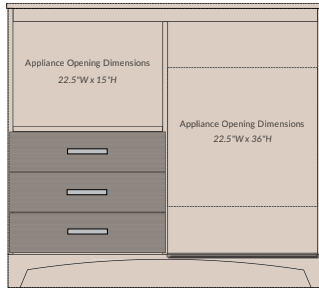

DECO COLLECTION

CONTRACT FURNISHINGS

- A Deco Night Stand
ITEM# CFDEC-32-43 DIMENSIONS 24"W x 16"D x 24"H
- B Deco Queen HB 48"
ITEM# CFDEC-32-22 DIMENSIONS 62"W x 1"D x 48"H
- C Deco Desk Without Drawer
ITEM# CFDEC-32-58 DIMENSIONS 42"W x 24"D x 30"H
- D Deco 3-Drawer MicroFridge Chest
ITEM# CFDEC-32-14 DIMENSIONS 48"W x 22"D x 43"H

COLOR ESPRESSO MAPLE (32)

DECO COLLECTION

DECO Espresso King Headboard (36", 42", 48"H)
 ITEM# CFDEC-32-81
 78"W x 1"D x 36"H
 ITEM# CFDEC-32-78
 78"W x 1"D x 42"H
 ITEM# CFDEC-32-21
 78"W x 1"D x 48"H

DECO Espresso Queen Headboard (36", 42", 48"H)
 ITEM# CFDEC-32-82
 62"W x 1"D x 36"H
 ITEM# CFDEC-32-79
 62"W x 1"D x 42"H
 ITEM# CFDEC-32-22
 62"W x 1"D x 48"H

DECO Espresso Full Headboard (36", 42", 48"H)
 ITEM# CFDEC-32-80
 56"W x 1"D x 36"H
 ITEM# CFDEC-32-77
 56"W x 1"D x 42"H
 ITEM# CFDEC-32-20
 56"W x 1"D x 48"H

DECO Espresso Micro Fridge Unit - NO Trim
 ITEM# CFDEC-32-14
 48"W x 22"D x 43"H

DECO Espresso Micro Fridge Unit with Metal Trim Shelf Protection
 ITEM# CFDEC-32-16
 48"W x 22"D x 43"H

DECO Espresso 3-Drawer Chest with Shelf
 ITEM# CFDEC-32-13
 36"W x 22"D x 36"H

DECO Espresso 3-Drawer Chest (No Shelf)
 ITEM# CFDEC-32-12
 30"W x 22"D x 30"H