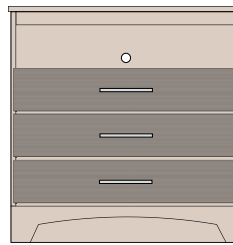

DECO COLLECTION

CONTRACT FURNISHINGS

- A Deco Night Stand
ITEM# CFDEC-32-43 DIMENSIONS 24"W x 16"D x 24"H
- B Deco Queen HB 48"
ITEM# CFDEC-32-22 DIMENSIONS 62"W x 1"D x 48"H
- C Deco Desk Without Drawer
ITEM# CFDEC-32-58 DIMENSIONS 42"W x 24"D x 30"H
- D Deco 3-Drawer MicroFridge Chest
ITEM# CFDEC-32-14 DIMENSIONS 48"W x 22"D x 43"H

COLOR ESPRESSO MAPLE (32)

DECO COLLECTION

DECO Espresso King Headboard (36", 42", 48"H)
 ITEM# CFDEC-32-81
 78"W x 1"D x 36"H
 ITEM# CFDEC-32-78
 78"W x 1"D x 42"H
 ITEM# CFDEC-32-21
 78"W x 1"D x 48"H

DECO Espresso Queen Headboard (36", 42", 48"H)
 ITEM# CFDEC-32-82
 62"W x 1"D x 36"H
 ITEM# CFDEC-32-79
 62"W x 1"D x 42"H
 ITEM# CFDEC-32-22
 62"W x 1"D x 48"H

DECO Espresso Full Headboard (36", 42", 48"H)
 ITEM# CFDEC-32-80
 56"W x 1"D x 36"H
 ITEM# CFDEC-32-77
 56"W x 1"D x 42"H
 ITEM# CFDEC-32-20
 56"W x 1"D x 48"H

DECO Espresso Micro Fridge Unit - NO Trim
 ITEM# CFDEC-32-14
 48"W x 22"D x 43"H

DECO Espresso Micro Fridge Unit with Metal Trim Shelf Protection
 ITEM# CFDEC-32-16
 48"W x 22"D x 43"H

DECO Espresso 3-Drawer Chest with Shelf
 ITEM# CFDEC-32-13
 36"W x 22"D x 36"H

DECO Espresso 3-Drawer Chest (No Shelf)
 ITEM# CFDEC-32-12
 30"W x 22"D x 30"H