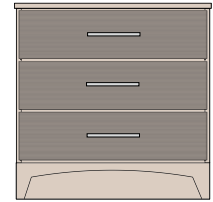

DECO COLLECTION

CONTRACT FURNISHINGS

- A Deco Night Stand
ITEM# CFDEC-32-43 DIMENSIONS 24"W x 16"D x 24"H
- B Deco Queen HB 48"
ITEM# CFDEC-32-22 DIMENSIONS 62"W x 1"D x 48"H
- C Deco Desk Without Drawer
ITEM# CFDEC-32-58 DIMENSIONS 42"W x 24"D x 30"H
- D Deco 3-Drawer MicroFridge Chest
ITEM# CFDEC-32-14 DIMENSIONS 48"W x 22"D x 43"H

COLOR ESPRESSO MAPLE (32)

DECO COLLECTION

DECO Espresso King Headboard (36", 42", 48"H)
 ITEM# CFDEC-32-81
 78"W x 1"D x 36"H
 ITEM# CFDEC-32-78
 78"W x 1"D x 42"H
 ITEM# CFDEC-32-21
 78"W x 1"D x 48"H

DECO Espresso Queen Headboard (36", 42", 48"H)
 ITEM# CFDEC-32-82
 62"W x 1"D x 36"H
 ITEM# CFDEC-32-79
 62"W x 1"D x 42"H
 ITEM# CFDEC-32-22
 62"W x 1"D x 48"H

DECO Espresso Full Headboard (36", 42", 48"H)
 ITEM# CFDEC-32-80
 56"W x 1"D x 36"H
 ITEM# CFDEC-32-77
 56"W x 1"D x 42"H
 ITEM# CFDEC-32-20
 56"W x 1"D x 48"H

DECO Espresso Micro Fridge Unit - NO Trim
 ITEM# CFDEC-32-14
 48"W x 22"D x 43"H

DECO Espresso Micro Fridge Unit with Metal Trim Shelf Protection
 ITEM# CFDEC-32-16
 48"W x 22"D x 43"H

DECO Espresso 3-Drawer Chest with Shelf
 ITEM# CFDEC-32-13
 36"W x 22"D x 36"H

DECO Espresso 3-Drawer Chest (No Shelf)
 ITEM# CFDEC-32-12
 30"W x 22"D x 30"H