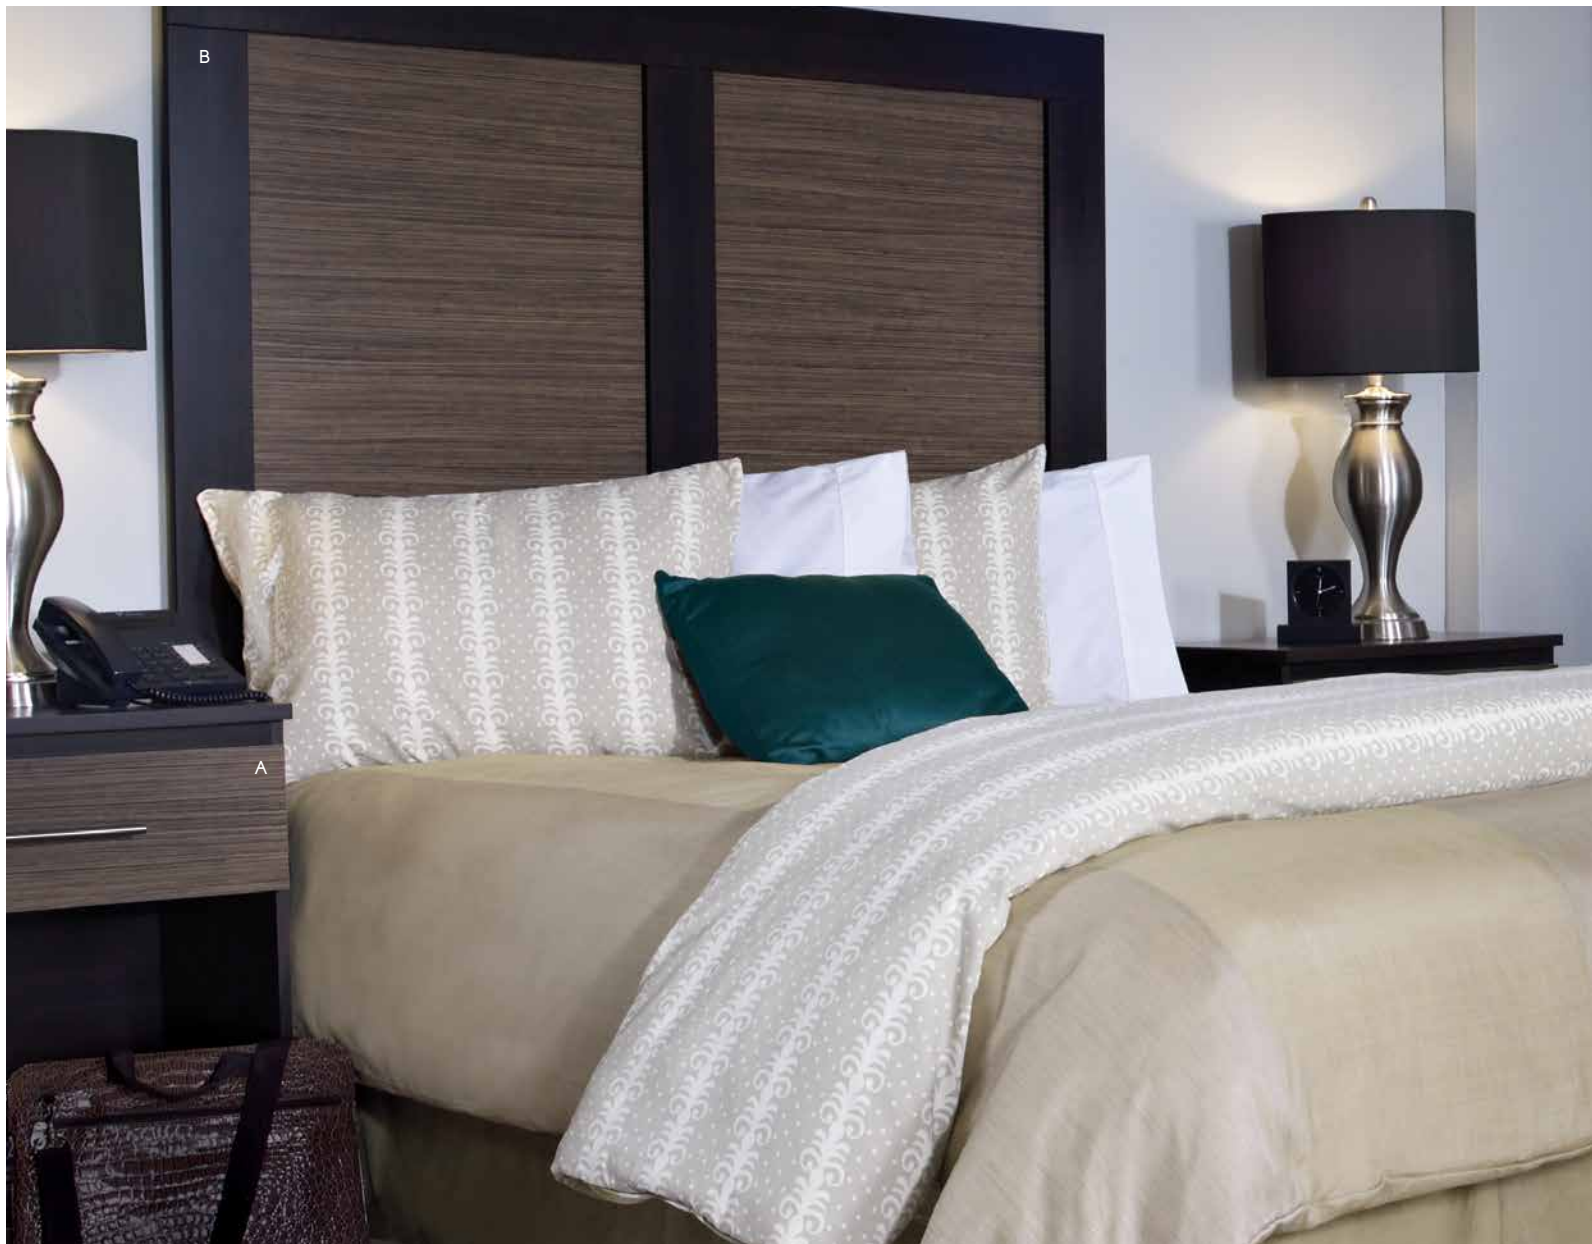

DECO COLLECTION

CONTRACT FURNISHINGS

- A Deco Night Stand
ITEM# CFDEC-32-43 DIMENSIONS 24"W x 16"D x 24"H
- B Deco Queen HB 48"
ITEM# CFDEC-32-22 DIMENSIONS 62"W x 1"D x 48"H
- C Deco Desk Without Drawer
ITEM# CFDEC-32-58 DIMENSIONS 42"W x 24"D x 30"H
- D Deco 3-Drawer MicroFridge Chest
ITEM# CFDEC-32-14 DIMENSIONS 48"W x 22"D x 43"H

COLOR ESPRESSO MAPLE (32)

DECO COLLECTION

DECO Espresso King Headboard (36", 42", 48"H)
 ITEM# CFDEC-32-81
 78"W x 1"D x 36"H
 ITEM# CFDEC-32-78
 78"W x 1"D x 42"H
 ITEM# CFDEC-32-21
 78"W x 1"D x 48"H

DECO Espresso Queen Headboard (36", 42", 48"H)
 ITEM# CFDEC-32-82
 62"W x 1"D x 36"H
 ITEM# CFDEC-32-79
 62"W x 1"D x 42"H
 ITEM# CFDEC-32-22
 62"W x 1"D x 48"H

DECO Espresso Full Headboard (36", 42", 48"H)
 ITEM# CFDEC-32-80
 56"W x 1"D x 36"H
 ITEM# CFDEC-32-77
 56"W x 1"D x 42"H
 ITEM# CFDEC-32-20
 56"W x 1"D x 48"H

DECO Espresso Micro Fridge Unit - NO Trim
 ITEM# CFDEC-32-14
 48"W x 22"D x 43"H