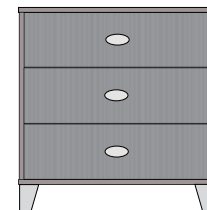

CFGEN-111 60"W x 22"D x 32"H

Geneva Nightstand
 with Shelf (3 Sizes)

CFGEN-032 18"W x 16"D x 24"H
 CFGEN-049 24"W x 16"D x 24"H
 CFGEN-045 24"W x 16"D x 28"H

Geneva Large Micro/Fridge Unit -
 3 Drawer with Metal Shelf Protection

CFGEN-118 48"W x 22"D x 43"H

Geneva Small Micro/Fridge Unit
 with Metal Shelf Protection

CFGEN-117 48"W x 22"D x 39"H

Geneva 3-Drawer Chest
 with Shelf

CFGEN-116 36"W x 22"D x 36"H

Geneva 3-Drawer Chest

CFGEN-115 30"W x 22"D x 30"H

Geneva 1-Drawer
 Nightstand (3 Sizes)

CFGEN-132 18"W x 16"D x 24"H
 CFGEN-149 24"W x 16"D x 24"H
 CFGEN-145 24"W x 16"D x 28"H

Geneva Desk (4 Legs) 2 Sizes

CFGEN-150 42"W x 24"D x 30"H
 CFGEN-151 48"W x 26"D x 30"H