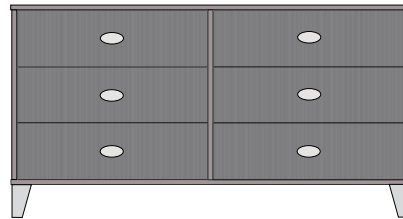

Geneva 36" Wall Guard (3 Sizes)

CFGEN-178 18"W x 1"D x 36"H
 CFGEN-182 24"W x 1"D x 36"H
 CFGEN-183 30"W x 1"D x 36"H

Geneva Framed Mirror
 CFGEN-100 30"W x 1"D x 42"H

Geneva Double Wardrobe
 2 Door / 1 Shelf / 1 Rod

CFGEN-139 32"W x 22"D x 72"H

Geneva Single Wardrobe
 1 Door / 1 Shelf / 1 Rod

CFGEN-138 24"W x 22"D x 66"H

Geneva Micro-Fridge Tower
 with Metal Shelf Protection

CFGEN-122 24"W x 22"D x 60"H

Geneva 6-Drawer Dresser

CFGEN-111 60"W x 22"D x 32"H

Geneva Nightstand
 with Shelf (3 Sizes)

CFGEN-032 18"W x 16"D x 24"H
 CFGEN-049 24"W x 16"D x 24"H
 CFGEN-045 24"W x 16"D x 28"H

Geneva Large Micro/Fridge Unit -
 3 Drawer with Metal Shelf Protection

CFGEN-118 48"W x 22"D x 43"H

Geneva Small Micro/Fridge Unit
 with Metal Shelf Protection

CFGEN-117 48"W x 22"D x 39"H

Geneva 3-Drawer Chest
 with Shelf

CFGEN-116 36"W x 22"D x 36"H

Geneva 3-Drawer Chest

CFGEN-115 30"W x 22"D x 30"H