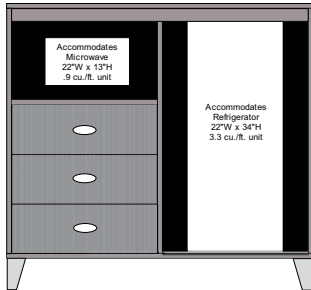

Geneva 36" Wall Guard (3 Sizes)

CFGEN-178 18"W x 1"D x 36"H
 CFGEN-182 24"W x 1"D x 36"H
 CFGEN-183 30"W x 1"D x 36"H

Geneva Framed Mirror
 CFGEN-100 30"W x 1"D x 42"H

Geneva Double Wardrobe
 2 Door / 1 Shelf / 1 Rod

CFGEN-139 32"W x 22"D x 72"H

Geneva Single Wardrobe
 1 Door / 1 Shelf / 1 Rod

CFGEN-138 24"W x 22"D x 66"H

Geneva Micro-Fridge Tower
 with Metal Shelf Protection

CFGEN-122 24"W x 22"D x 60"H

Geneva 6-Drawer Dresser

CFGEN-111 60"W x 22"D x 32"H

Geneva Nightstand
 with Shelf (3 Sizes)

CFGEN-032 18"W x 16"D x 24"H
 CFGEN-049 24"W x 16"D x 24"H
 CFGEN-045 24"W x 16"D x 28"H

Geneva Large Micro/Fridge Unit -
 3 Drawer with Metal Shelf Protection

CFGEN-118 48"W x 22"D x 43"H

Geneva Small Micro/Fridge Unit
 with Metal Shelf Protection

CFGEN-117 48"W x 22"D x 39"H

Geneva 3-Drawer Chest
 with Shelf

CFGEN-116 36"W x 22"D x 36"H

Geneva 3-Drawer Chest

CFGEN-115 30"W x 22"D x 30"H